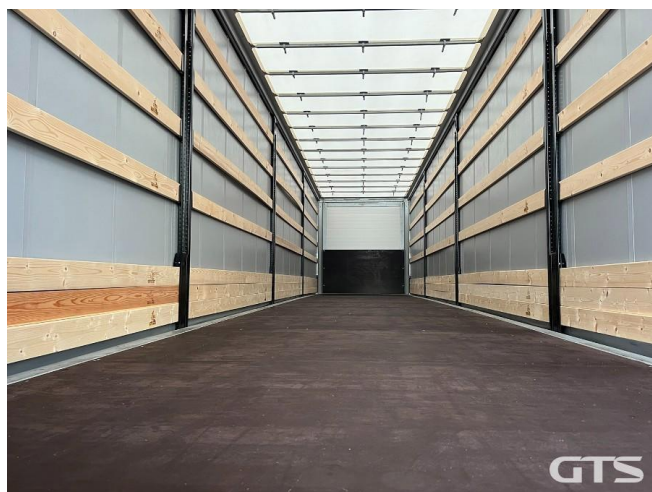

Шторный полуприцеп

Sotrans Wallaroo

Основные характеристики

Длина: 13.6

Склад: Новосибирск

Количество осей: 3

Марка осей: BPW

Тормоза: Дисковые

Дополнительная информация

Шторный полуприцеп Sotrans Wallaroo

Цена указана с НДС

Размеры:

- Внешняя длина, мм: 13 600
- Внешняя ширина, мм: 2 470
- Высота, мм: 2 690

Дополнительные преимущества:

Выгодный и быстрый обмен по системе трейд-ин в кратчайшие сроки!